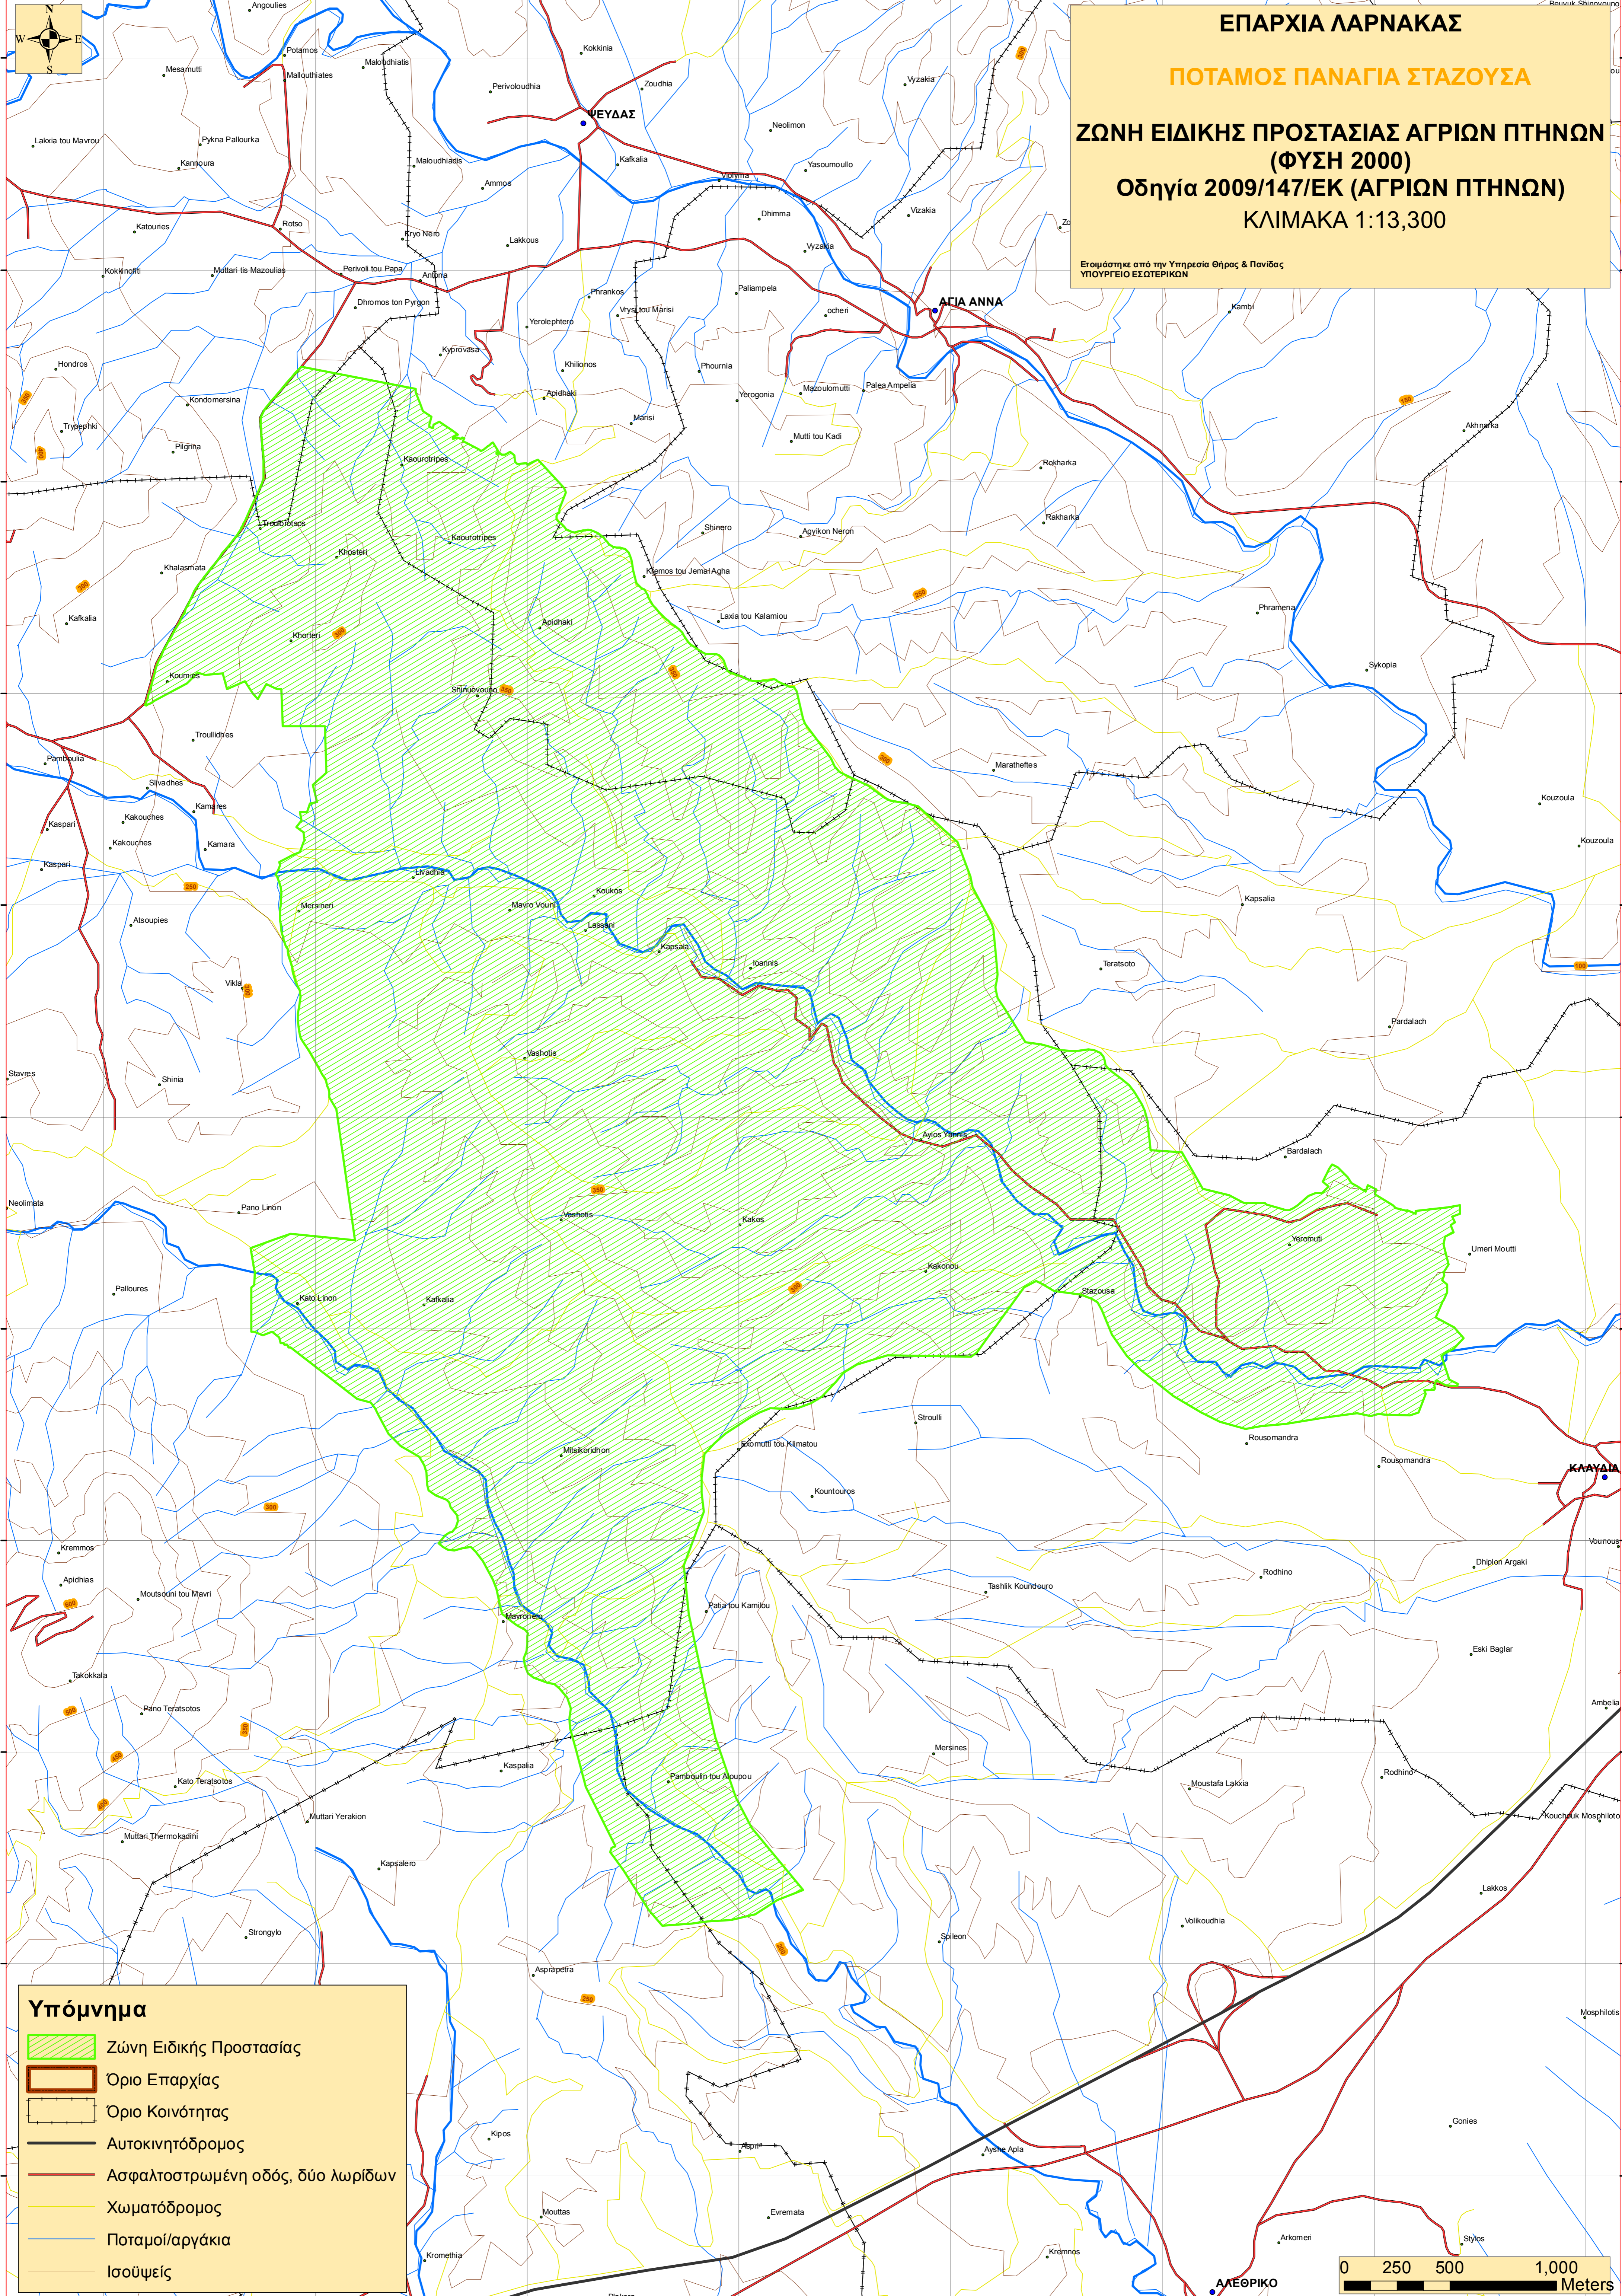

ΕΠΑΡΧΙΑ ΛΑΡΝΑΚΑΣ

ΠΟΤΑΜΟΣ ΠΑΝΑΓΙΑ ΣΤΑΖΟΥΣΑ

ΖΩΝΗ ΕΙΔΙΚΗΣ ΠΡΟΣΤΑΣΙΑΣ ΑΓΡΙΩΝ ΠΤΗΝΩΝ
(ΦΥΣΗ 2000)
Οδηγία 2009/147/ΕΚ (ΑΓΡΙΩΝ ΠΤΗΝΩΝ)
ΚΛΙΜΑΚΑ 1:13,300

Υπόμνημα

- Ζώνη Ειδικής Προστασίας
- Όριο Επαρχίας
- Όριο Κοινότητας
- Αυτοκινητόδρομος
- Ασφαλτοστρωμένη οδός, δύο λωρίδων
- Χωματόδρομος
- Ποταμοί/αργάκια
- Ισούψεις